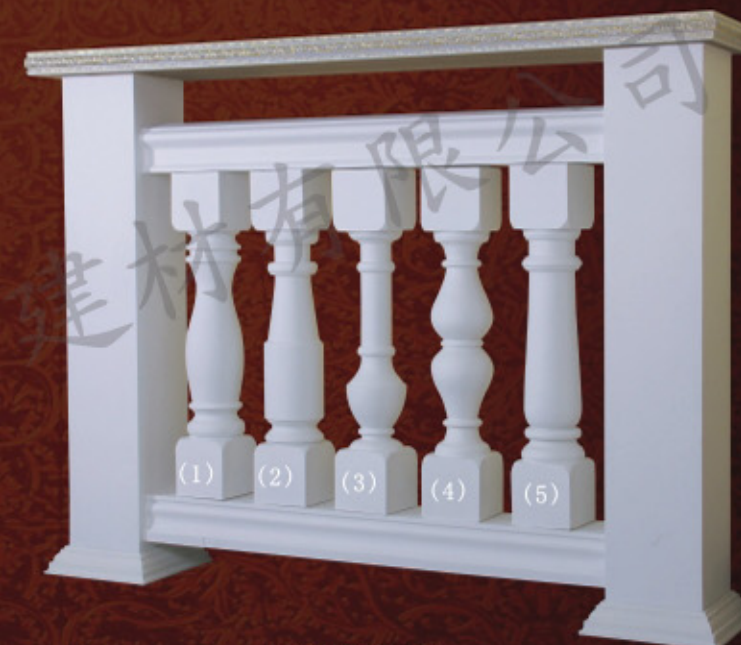

FA5024F
Size:61×12.7×12.7cm

FA5024G
Size:61×12.7×12.7cm

FA5024H
Size:61×12.7×12.7cm

FA5026A
Size:66×12.7×12.7cm

FA5026B
Size:66×12.7×12.7cm

FA5028A
Size:71×12.7×12.7cm

FA5028B
Size:71×12.7×12.7cm

FA5028C
Size:71×12.7×12.7cm

FA5028D
Size:71×12.7×12.7cm

FB3096A
244 × 10.8 × 7.6cm

FB3096B
244 × 10.8 × 6.4cm

FB3096C
240 × 10 × 10cm

3号栏杆柱配套使用图解

栏杆柱组装图1

- (1):FA5128B
- (2):FA5128C
- (3):FA5128D
- (4):FA5128E
- (5):FA5128F

栏杆柱组装图2