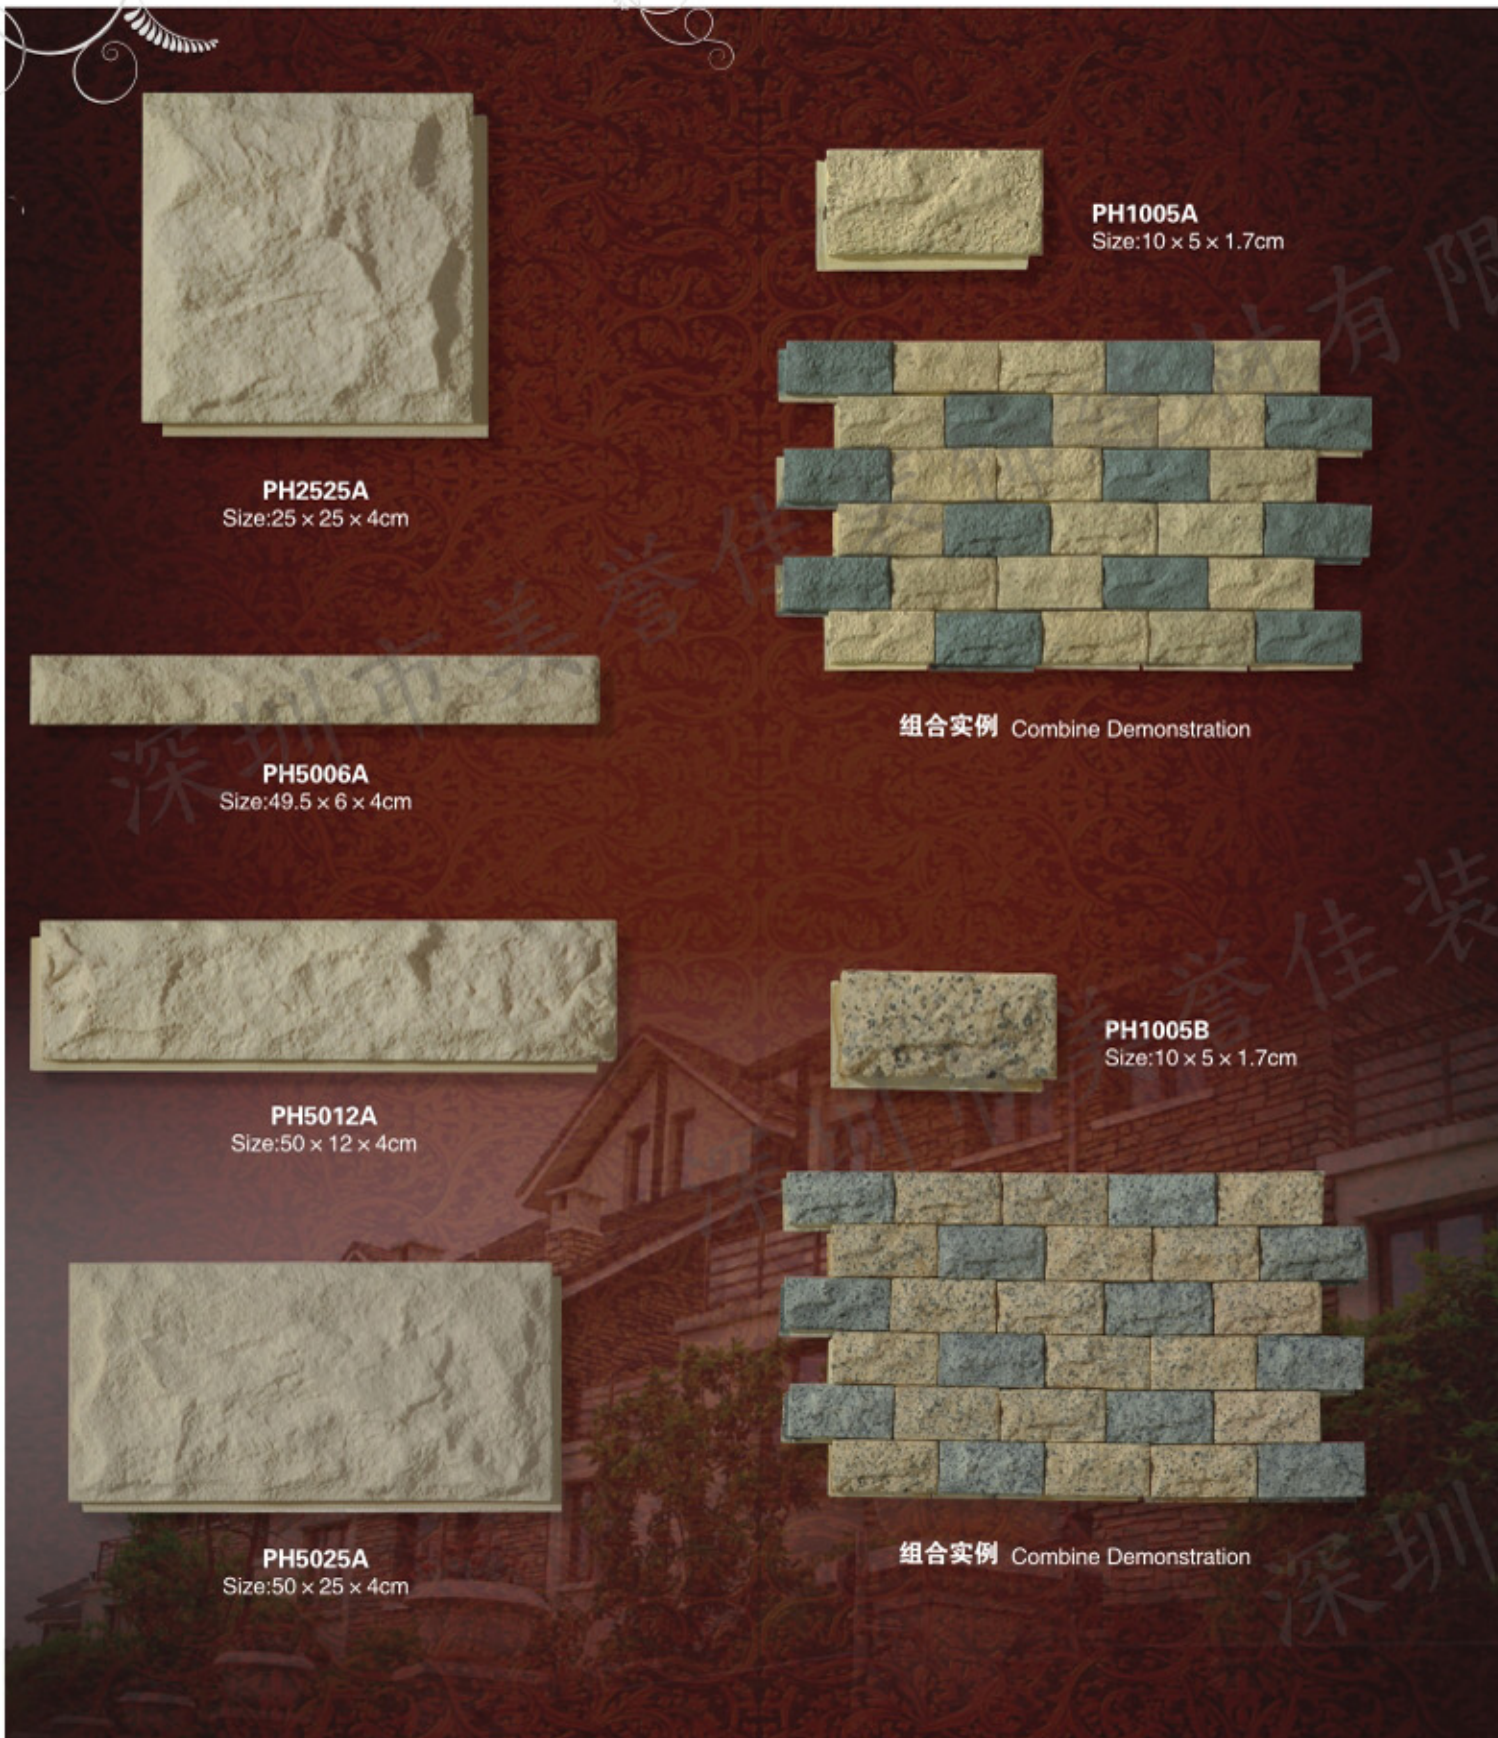

KF1078A
OD:68x78x6.5cm
ID:47x56cm

KF1046A-904
OD:45.5 x 45.5 x 4cm
ID:39.5 x 39.5cm

KF1122A-906
OD:122 x 66 x 4.5cm

KF1122A-918(金箔仿古)
OD:122 x 66 x 4.5cm

仿木梁

Imitation Wood Beam

TC301A
Size:300 × 21.5 × 13.5cm