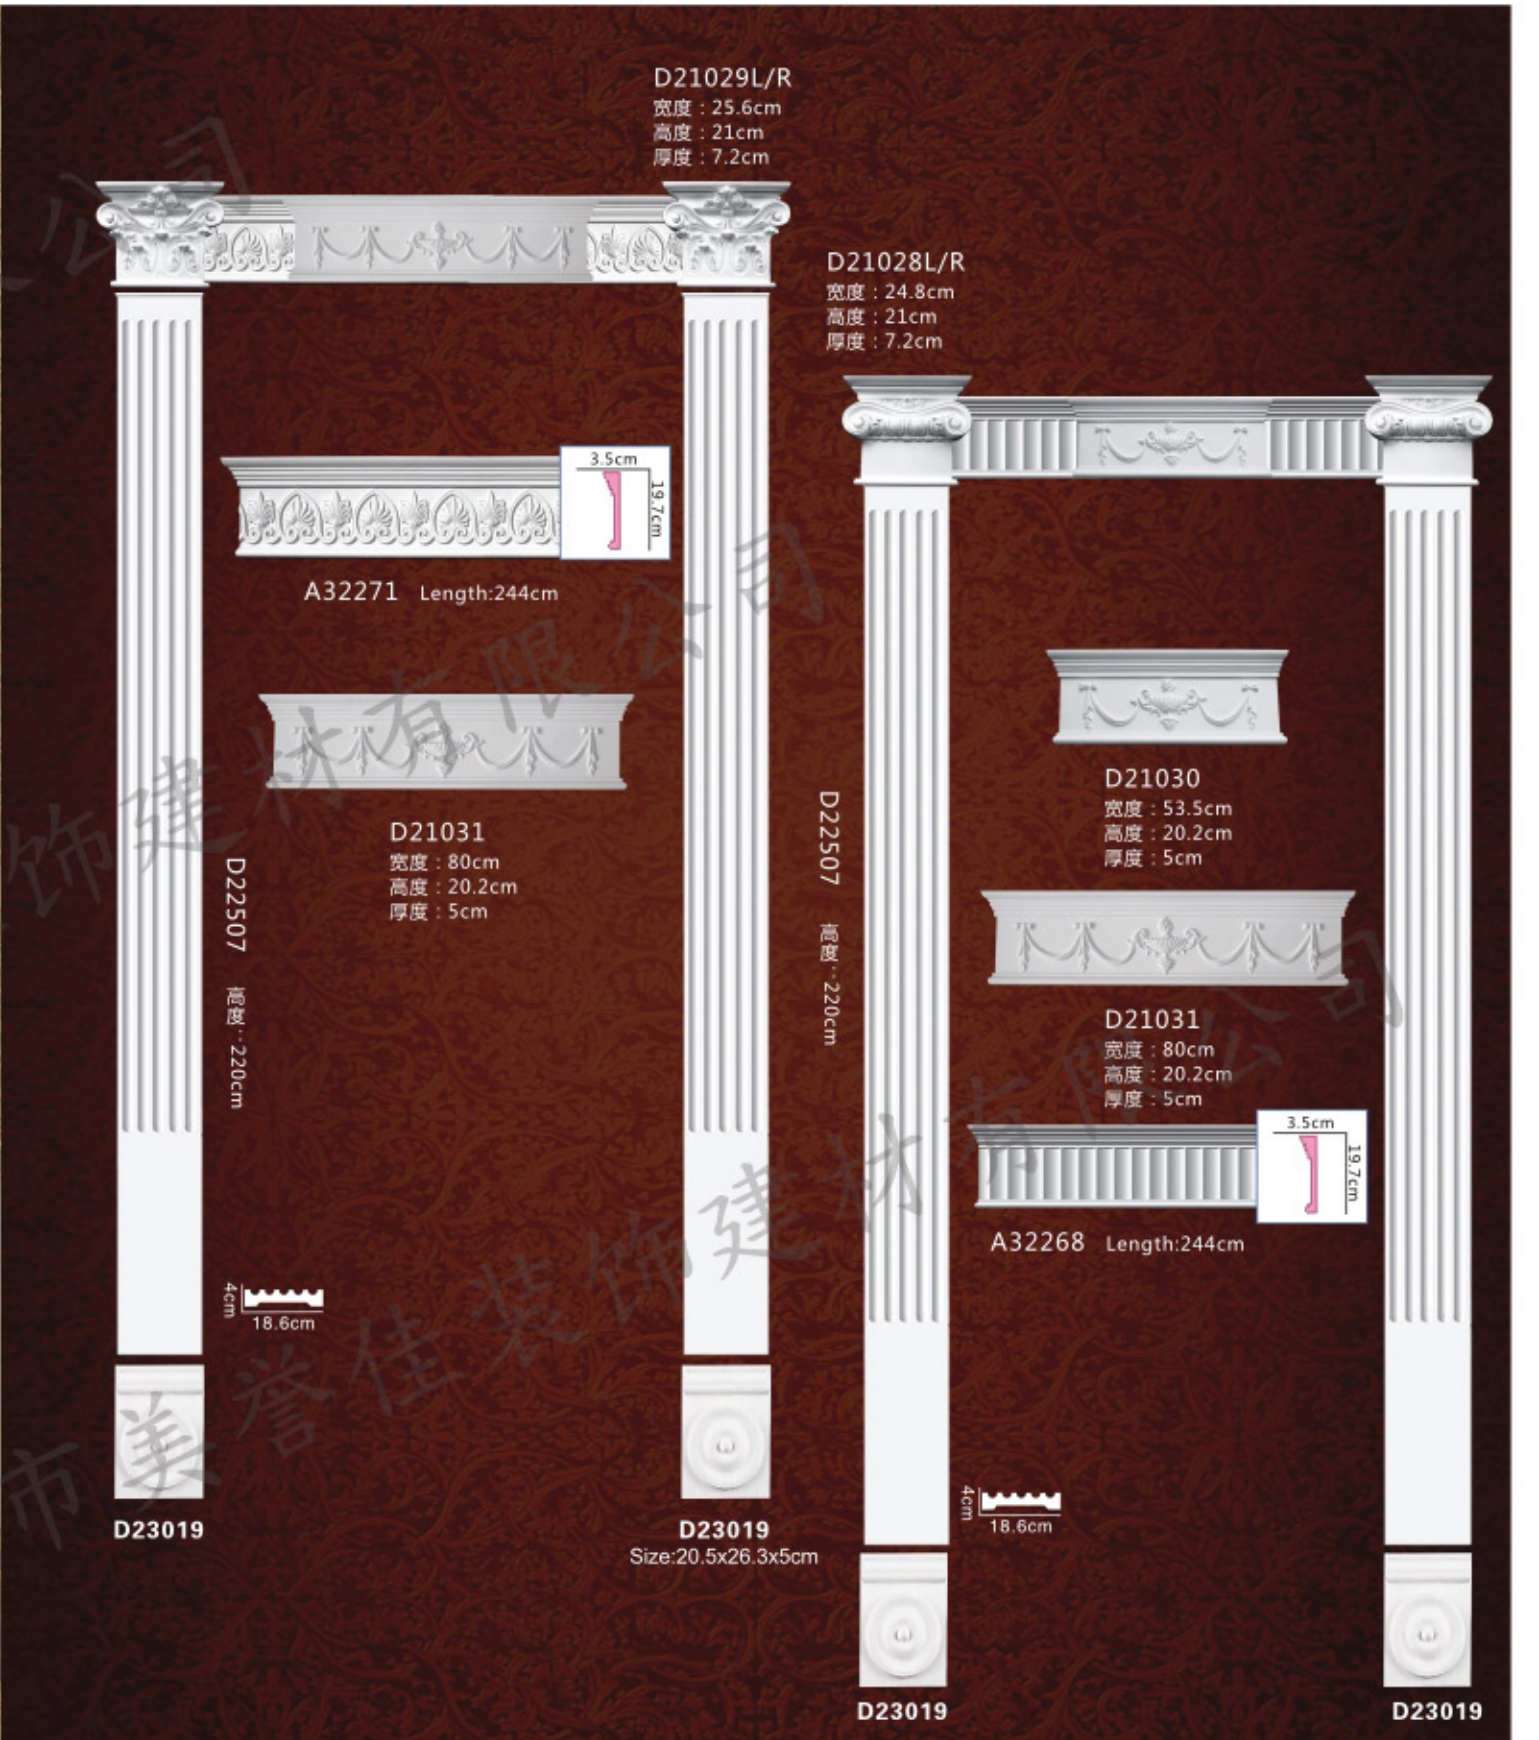

WS5047A-918
金箔
Size:47×15×3cm

WS5069A-918
金箔
Size:69×14×3cm

WS5128A-918
Size:128×30×7cm

WS5130A-910
金洗白 White wash gold
Size:130×39×5cm

Part#	Height	Projection	Width
WH1100	27.9cm	1.9cm	27.9cm

Part#	Height	Projection	Width
WH1101	30.5cm	2.2cm	27.9cm

Part#	Height	Projection	Width
WH1102	43.2cm	3.2cm	45.7cm

Part#	Height	Projection	Width
WH1103	30.5cm	2.5cm	30.5cm

Part#	Height	Projection	Width
WH1105	37.3cm	2.5cm	35.1cm

平面柱
Plane Roman Pillar

D21032
Size: 12x12x2.9cm

D21038
Size: 20x20x5cm

A42356
宽度: 11.4cm
高度: 244cm
厚度: 2cm

D22502
宽度: 20cm
高度: 240cm
厚度: 3cm

D23033
Size: 12x20x2.5cm

D23019
Size: 20.5x26.3x5cm

2cm 11.4cm

3cm 20cm

3cm 20cm

D21537
宽度: 47cm
高度: 42cm
厚度: 12cm

D21539
宽度: 76cm
高度: 58.5cm
厚度: 22cm

D21553
宽度: 76cm
高度: 59cm
厚度: 21cm

D12036
宽度: 36cm
高度: 240cm
厚度: 5cm

D12008(2条)
宽度: 24cm
高度: 200cm
厚度: 6.5cm

D22547
宽度: 11.4cm
高度: 244cm
厚度: 2cm